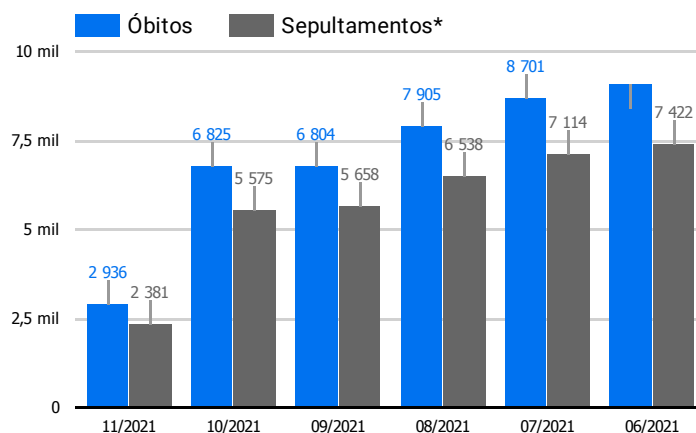

Síntese de Informações

Edição n. 496 de 14/11/2021

PRINCIPAIS DESTAQUES

Histórico Total de Óbitos dos últimos 7 dias

Data	Óbitos	Sepultamentos*
14/11/2021	221	149
13/11/2021	210	148
12/11/2021	197	160
11/11/2021	175	157
10/11/2021	193	183
09/11/2021	213	197
08/11/2021	213	182

Fonte: SFMSP

*Inclui cremações e dados de cemitérios particulares.

Histórico Total de Óbitos dos últimos 6 meses

Mês/Ano	Óbitos	Sepultamentos*
11/2021	2 936	2 381
10/2021	6 825	5 575
09/2021	6 804	5 658
08/2021	7 905	6 538
07/2021	8 701	7 114
06/2021	9 088	7 422

Fonte: SFMSP

*Inclui cremações e dados de cemitérios particulares.

Óbitos Diários X Últimos 7 dias

Data	Óbitos	D-7
14/11/2021	221	222
13/11/2021	210	229
12/11/2021	197	220
11/11/2021	175	222
10/11/2021	193	210
09/11/2021	213	203
08/11/2021	213	231