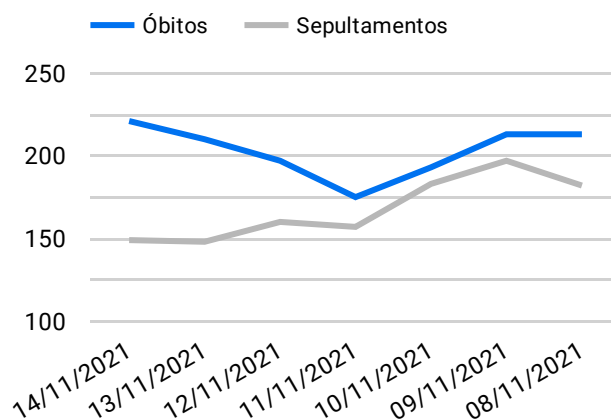

Síntese de Informações

Edição n. 496 de 14/11/2021

PRINCIPAIS DESTAQUES

Histórico Total de Óbitos dos últimos 7 dias

Data	Óbitos	Sepultamentos*
14/11/2021	221	149
13/11/2021	210	148
12/11/2021	197	160
11/11/2021	175	157
10/11/2021	193	183
09/11/2021	213	197
08/11/2021	213	182

Fonte: SFMSP

*Inclui cremações e dados de cemitérios particulares.

Histórico Total de Óbitos dos últimos 6 meses

Mês/Ano	Óbitos	Sepultamentos*
11/2021	2 936	2 381
10/2021	6 825	5 575
09/2021	6 804	5 658
08/2021	7 905	6 538
07/2021	8 701	7 114
06/2021	9 088	7 422